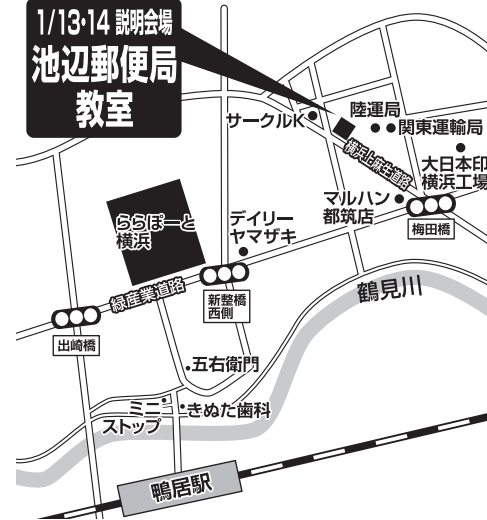

都筑区池辺町3672-1 駐車場有

池辺郵便局教室 TEL:045-532-4111

神奈川県横浜市都筑区池辺町3672-1

池辺郵便局2階 第1ポストビル203 駐車場有

主催: (株)日本アイティ技能普及協会 東京都文京区湯島3-3-4 パソコン検定委員会事務局認定校 <http://www.japan-itskill.com>

パソコンの第1歩をお手伝いします