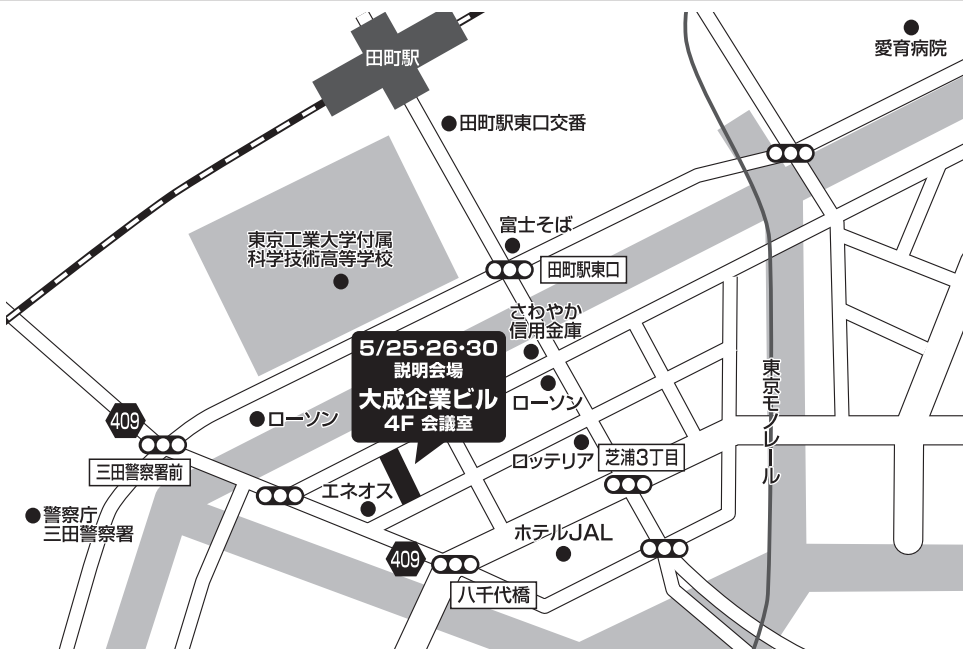

いずれかの日時にご参加下さい。(説明会の所要時間は、およそ50分です。)
※説明会に参加できない方は、お気軽にお電話下さい。日程調整いたします。

プラスケアパソコン教室 芝浦校 TEL:03-3454-2525

東京都港区芝浦3-14-19
大成企業ビル4F

主催: ㈱日本アイティ技能普及協会 東京都文京区湯島3-3-4 パソコン検定委員会事務局認定校 運営: 大成交易株式会社プラスケアパーソナル <http://www.japan-itsskill.com>