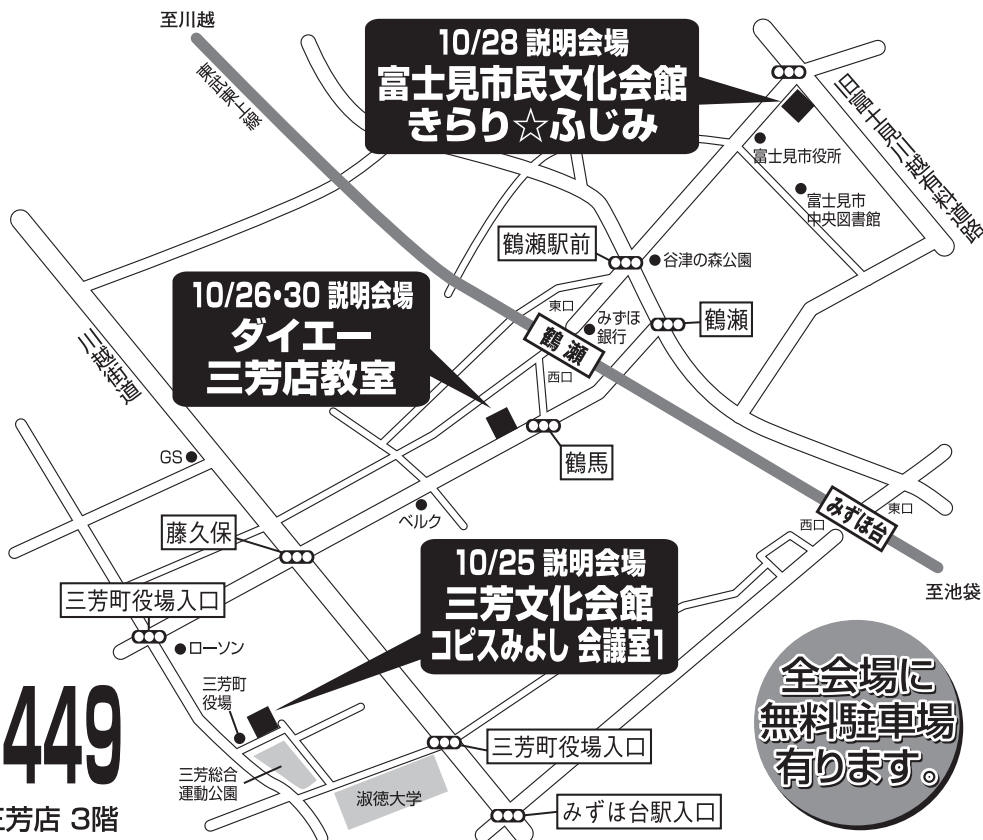

説明会場ご案内

(いずれかの日時にご参加下さい)

三芳文化会館 コピスみよし会議室1	ダイエー 三芳店教室	富士見市民文化会館 きらり☆ふじみ	ダイエー 三芳店教室
10月25日(金)	10月26日(土)	10月28日(月)	10月30日(水)
①AM10:30	①AM10:30	①AM10:30	①AM10:30
②PM 1:30	②PM 1:30	②PM 1:30	②PM 1:30
③PM 3:30	③PM 3:30	③PM 3:30	③PM 3:30
			④PM 6:00

お問い合わせ先

説明会の所要時間は、およそ50分です。

ダイエー三芳店教室 TEL:048-933-9449

埼玉県入間郡三芳町藤久保305-1 ダイエー三芳店 3階