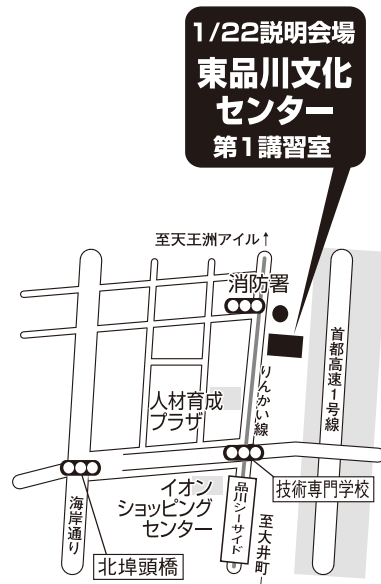

**お問い合わせ先**

説明会の所要時間は、およそ50分です。

**あおよこ教室 TEL:03-6433-3400**  
東京都品川区南品川2-14-14 みはやビル2F

**1/17・18説明会場  
あおよこ教室  
(みはやビル2F)**

**1/20説明会場  
品川第2地域  
センター区民集会所  
第一集会室**

**1/22説明会場  
東品川文化  
センター  
第1講習室**