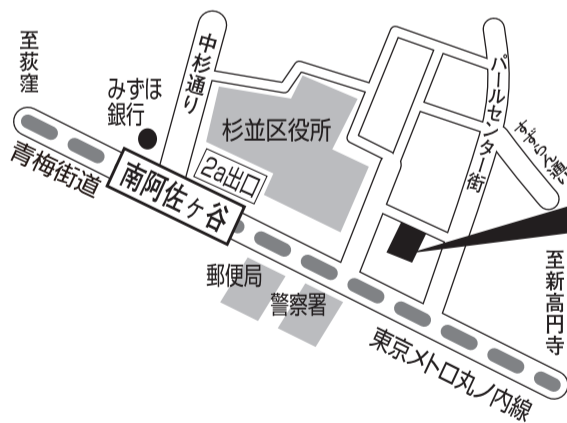

説明会は無料です 説明会場ご案内

いずれかの日時にご参加下さい。(説明会の所要時間は、およそ50分です。)

阿佐ヶ谷教室	セッション杉並	阿佐ヶ谷教室
2月23日(日)	2月24日(月)	2月24日(月)
① AM 10:30 ② PM 1:30 ③ PM 3:30	① AM 10:30 ② PM 1:30 ③ PM 3:30	① PM 7:00

※説明会に参加できない方は、お気軽にお電話下さい。日程調整いたします。

お問い合わせ先

阿佐ヶ谷教室 東京都杉並区阿佐ヶ谷南1-14-6 北澤ビル1F

TEL:03-5913-9115

<http://asagaya.doorblog.jp/>

2/23・24 説明会場
阿佐ヶ谷教室
 (北澤ビル1F)

2/24 説明会場
セッション杉並
 3F 第7集会室