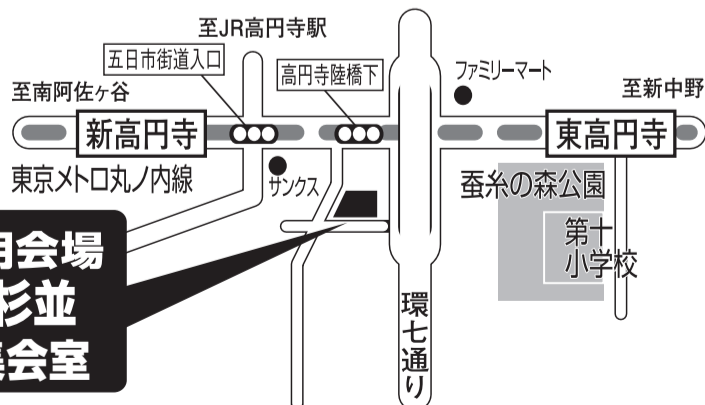

お問い合わせ先

阿佐ヶ谷教室 東京都杉並区阿佐ヶ谷南1-14-6 北澤ビル1F

TEL:03-5913-9115

<http://asagaya.doorblog.jp/>

2/23・24 説明会場
阿佐ヶ谷教室
 (北澤ビル1F)

2/24 説明会場
セッション杉並
 3F 第7集会室