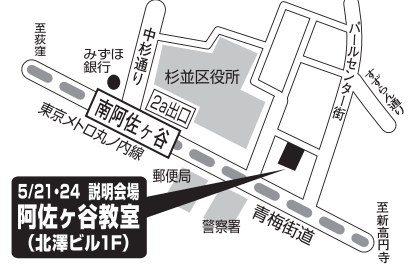

阿佐ヶ谷教室 TEL:03-5913-9115

東京都杉並区阿佐ヶ谷南 1-14-6 北澤ビル 1F <http://asagaya.doorblog.jp/>

高井戸教室 TEL:03-5941-5512

東京都杉並区高井戸東4-7-7 サニーコーポ高井戸東101 <http://takaidokyouitsu.blog.fc2.com>

主催：(株)オーキッド(パソコン市民IT講座本部 パソコン検定委員会事務局認定校)/創業19年、首都圏28教室展開、在校生3,000人以上、卒業生6万人以上
(株)オーキッドは収益金の一部を公益財団法人 日本ユニセフ協会に寄付し、世界の子どもたちを支援いたします。 ※セット価格のためキャンペーン対象外
パソコン市民IT講座は、資格試験「ビジネス能力認定サーティファイ」の試験会場に認定されています。

<http://www.orchid-group.com/>

お問い合わせは ☎0120-010-901