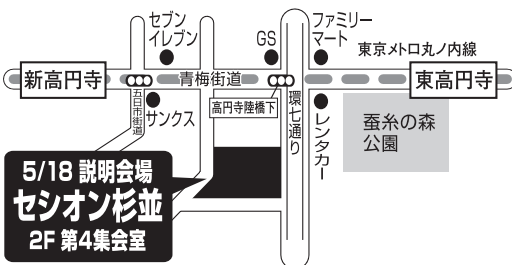

デジカメで撮った写真を編集したい

タブレットを使いたい

LINEを使いたい

インターネットで買い物したいわ

便利!楽しい!

お勧め講座

スマートフォン・タブレット教室!!

インターネット活用講座(楽しい世界が広がる!)
資格講座(2週間で就活に役立つMOS!)
Windows10講座(疑問・質問解決!)
簡単にホームページ作成(JIMDO)
プログラミング講座(お子様向け)

初心者から上級者まで

パソコン基礎、ワード・エクセル、Eメール、パワーポイント、暑中見舞い、データ整理、住所録、写真アルバム、YouTube、Facebook、認知症予防アドバイザー養成講座 など

無料 説明会開催!! いずれかの日時にご参加ください。

5月18日(木)	5月19日(金)	5月20日(土)	5月21日(日)	5月22日(月)	5月24日(水)
セッション 杉並 2F 第4集会室	杉並南 郵便局	高井戸地域 区民センター 3F 第6集会室	阿佐ヶ谷 教室	高井戸 教室	阿佐ヶ谷地域 区民センター 3F 第5集会室
①AM 10:30 ②PM 2:00 ③PM 3:30	①AM 10:00 ②AM 11:00 ③PM 2:00 ④PM 3:30	①AM 10:30 ②PM 2:00 ③PM 3:30	①AM 10:30 ②PM 2:00 ③PM 3:30	①AM 10:30 ②PM 2:00 ③PM 3:30 ④PM 6:30	①AM 10:30 ②PM 2:00 ③PM 3:30 ④PM 6:30
				阿佐ヶ谷教室	

※説明会の所要時間は、およそ50分です。参加できない方は日程調整いたしますので、お気軽にお電話下さい。

阿佐ヶ谷教室 TEL:03-5913-9115

東京都杉並区阿佐ヶ谷南 1-14-6 北澤ビル 1F <http://asagaya.doorblog.jp/>

高井戸教室 TEL:03-5941-5512

東京都杉並区高井戸東4-7-7 サニーコーポ高井戸東101 <http://takaidokyouitsu.blog.fc2.com>