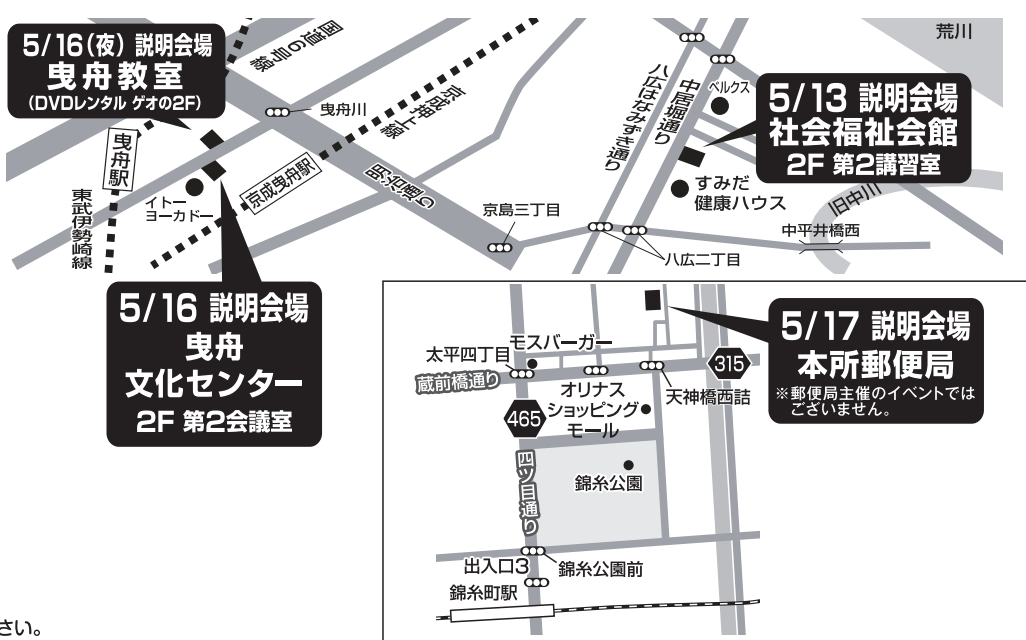

資格対策講座

就職・転職に役立つ講座
最短2週間で
MOS! など

無料 説明会開催!! いずれかの日時にご参加ください。

5月13日(土)	5月16日(火)	5月17日(水)
墨田区 社会福祉会館 2F 第2講習室	曳舟 文化センター 2F 第2会議室	本所 郵便局
①AM 10:30 ②PM 2:00 ③PM 3:30	①AM 10:30 ②PM 1:30 ③PM 3:00 曳舟教室 ④PM 6:30	①AM 10:00 ②AM 11:00 ③PM 2:00 ④PM 3:30

※説明会の所要時間は、およそ50分です。参加できない方は日程調整いたしますので、お気軽にお電話下さい。