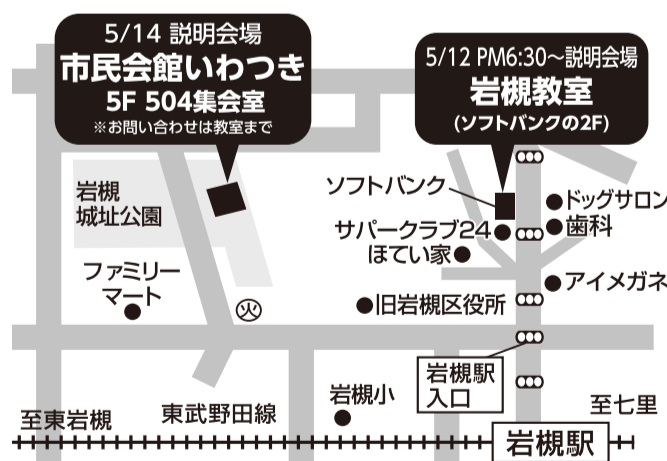

岩槻教室 TEL: 048-757-4331

<http://iwatuki.cocolog-nifty.com/>

埼玉県さいたま市岩槻区仲町1-1-25 藤田ビル2F

<http://www.orchid-group.com/>

主催：(株)オーキッド(パソコン市民IT講座本部 パソコン検定委員会事務局認定校)/創業19年、首都圏28教室展開、在校生3,000人以上、卒業生6万人以上
(株)オーキッドは収益金の一部を公益財団法人 日本ユニセフ協会に寄付し、世界の子どもたちを支援いたします。 ※セット価格のためキャンペーン対象外
パソコン市民IT講座は、資格試験「ビジネス能力認定サーティファイ」の試験会場に認定されています。

お問い合わせ ☎0120-010-901