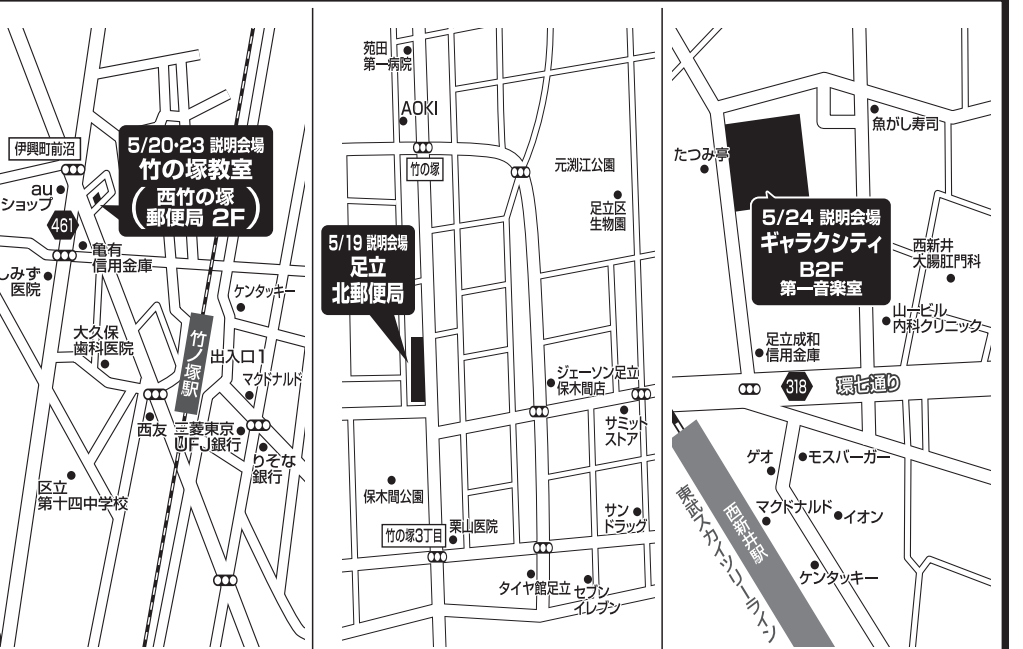

資格対策講座

就職・転職に役立つ講座
最短2週間で
MOS! など

無料 説明会開催!! いずれかの日時にご参加ください。

5月19日(金)	5月20日(土)	5月23日(火)	5月24日(水)
足立北郵便局	竹の塚教室 (西竹の塚郵便局 2F)	ギャラクシティ B2F 第一音楽室	
① AM 10:00	① AM 10:30	① AM 10:30	① AM 10:30
② AM 11:00	② PM 2:00	② PM 2:00	② PM 2:00
③ PM 2:00	③ PM 3:30	③ PM 3:30	③ PM 3:30
④ PM 3:30		④ PM 6:30	

※説明会の所要時間は、おおよそ50分です。参加できない方は日程調整いたしますので、お気軽にお電話下さい