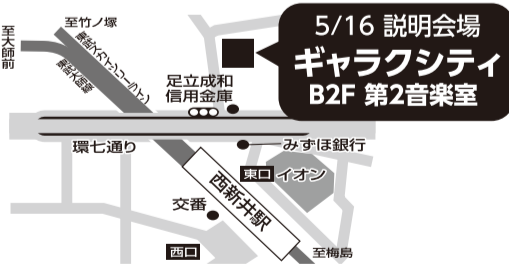

梅島教室 TEL: 03-5888-8018

<http://umejima.cocolog-nifty.com/blog/>
東京都足立区梅島1-12-12 ブランドール梅島6F

<http://www.orchid-group.com/>

主催：(株)オーキッド(パソコン市民IT講座本部 パソコン検定委員会事務局認定校)/創業19年、首都圏28教室展開、在校生3,000人以上、卒業生6万人以上
(株)オーキッドは収益金の一部を公益財団法人 日本ユニセフ協会に寄付し、世界の子どもたちを支援いたします。 ※セット価格のためキャンペーン対象外
パソコン市民IT講座は、資格試験「ビジネス能力認定サーティファイ」の試験会場に認定されています。

お問い合わせ ☎0120-010-901