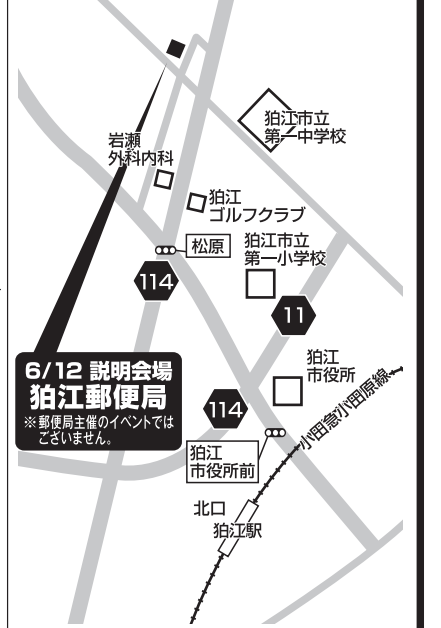

資格対策講座

就職・転職に役立つ講座
最短2週間で
MOS! など

無料 説明会開催!! いずれかの日時にご参加ください。

6月9日(金)	6月10日(土)	6月12日(月)
狛江教室 ① AM 10:30 ② PM 2:00 ③ PM 3:30	成城ホール 4F 集会室B ① AM 10:00 ② AM 11:00 狛江教室 ③ PM 2:00 ④ PM 3:30	狛江郵便局 ① AM 10:00 ② AM 11:00 ③ PM 2:00 ④ PM 3:30 狛江教室 ⑤ PM 6:30

※説明会の所要時間は、およそ50分です。参加できない方は日程調整いたしますので、お気軽にお電話下さい。