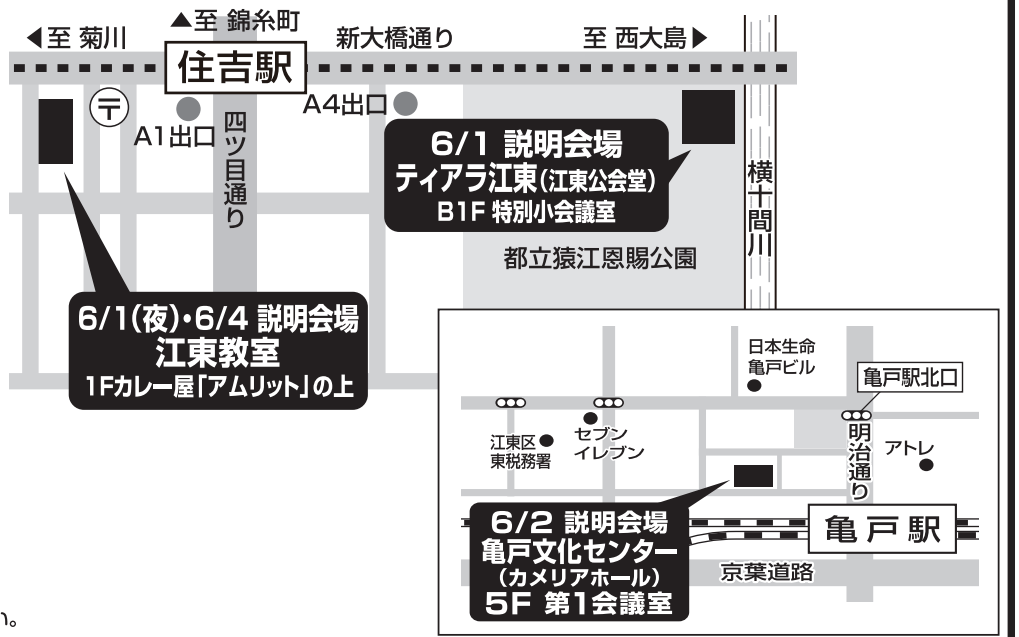

パソコントラブルも安心サポート

予防知識もお伝えします!

みんなでわくわく楽しく授業

スマホ・タブレット教室!!

初心者大歓迎!

- Android も対応!
- 購入前の体験をしたい方
- LINEを使いたい方
- YouTubeで動画を見たい方
- マップ・カメラ・目覚まし時計など様々なアプリを楽しみたい方

初心者から上級者まで
様々な講座をご用意!

パソコン基礎、ワード・エクセル、Eメール、パワーポイント、暑中見舞い、データ整理、住所録、写真アルバム、
簡単ホームページ、ブログ、YouTube、Facebook、認知症予防アドバイザー養成講座、プログラミング講座など

オススメ

インターネット活用講座

グーグル検索や
ネットショッピングを安全に
楽しもう!

デジカメ講座

旅行先で撮った写真を
アルバムにしよう!

Windows 10講座

操作方法や
新機能の使い方の講座!
パソコンが
初めての方にも安心!

資格対策講座

就職・転職に役立つ講座
最短2週間で
MOS! など

無料 説明会開催!! いずれかの日時にご参加ください。

6月1日(木)	6月2日(金)	6月4日(日)
ティアラ江東 (江東公会堂) B1F 特別小会議室	亀戸文化 センター 5F 第1会議室	江東教室
① AM 10:30 ② PM 2:00 ③ PM 3:30	① AM 10:30 ② PM 2:00 ③ PM 3:30	① AM 10:30 ② PM 2:00 ③ PM 3:30
江東教室		
④ PM 6:30		

※説明会の所要時間は、およそ50分です。参加できない方は日程調整いたしますので、お気軽にお電話下さい。